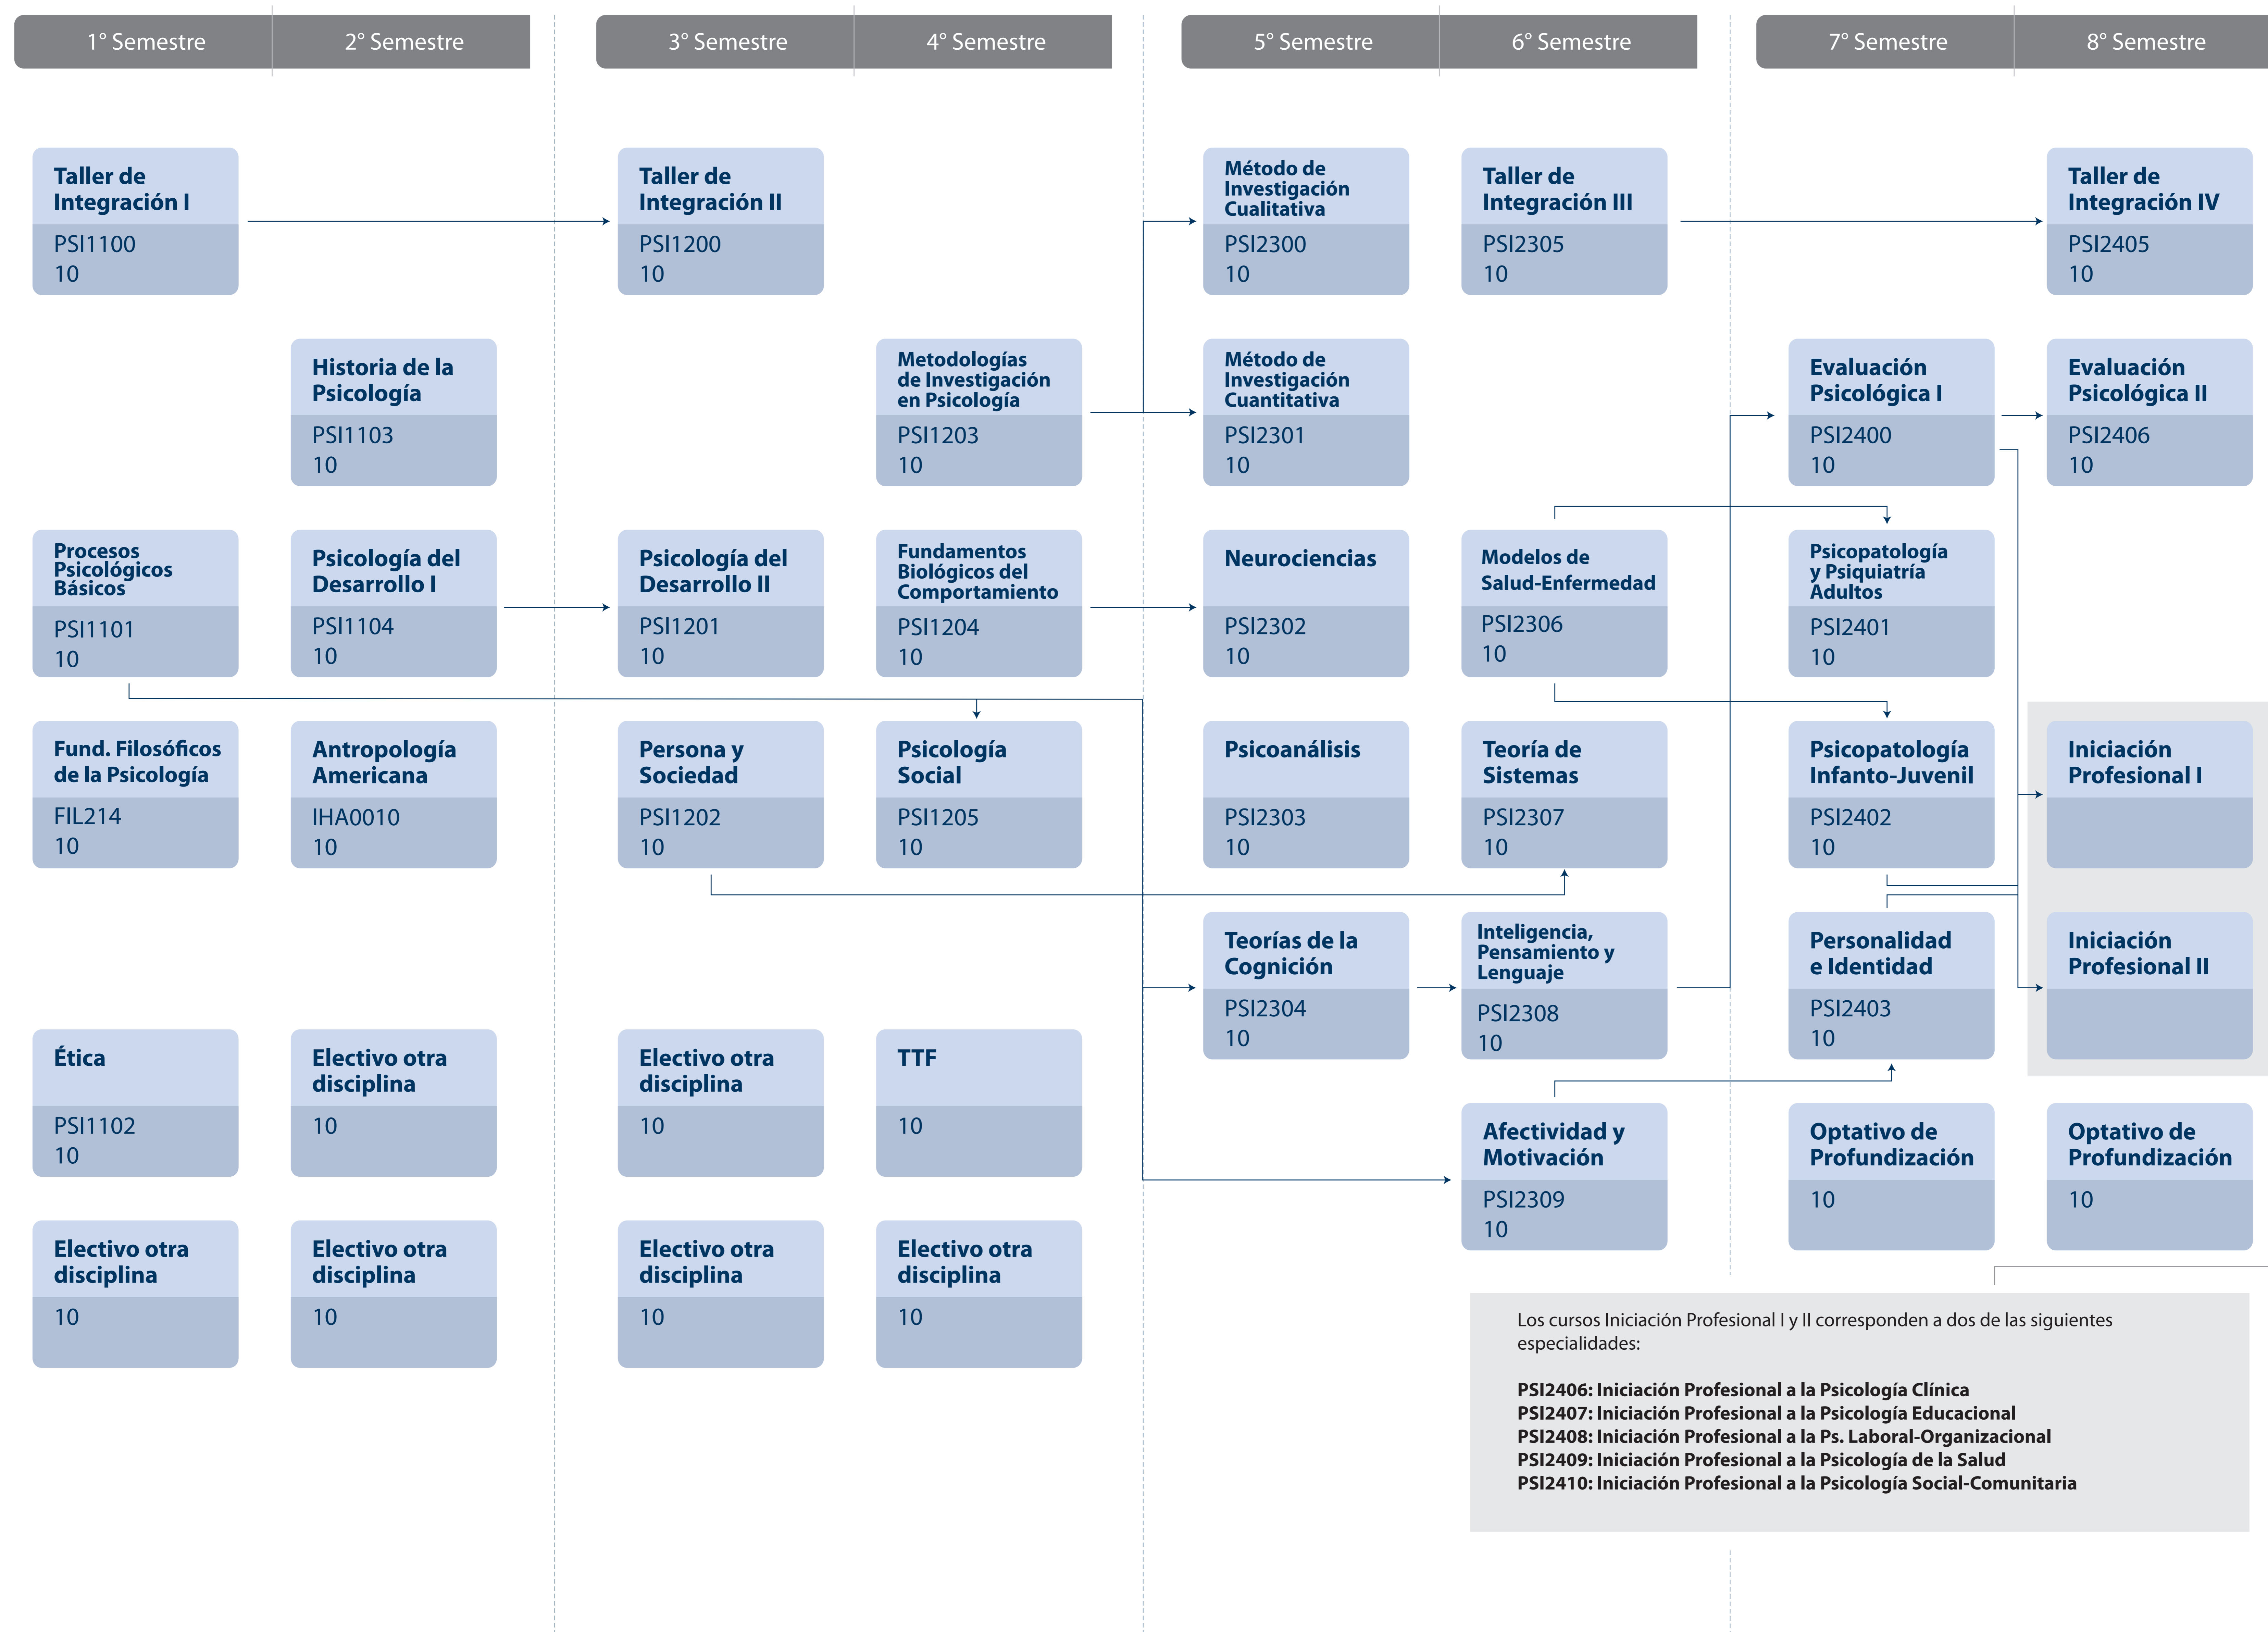

CURRÍCULUM LICENCIATURA EN PSICOLOGÍA

Los cursos Iniciación Profesional I y II corresponden a dos de las siguientes especialidades:

- PSI2406: Iniciación Profesional a la Psicología Clínica
- PSI2407: Iniciación Profesional a la Psicología Educacional
- PSI2408: Iniciación Profesional a la Ps. Laboral-Organizacional
- PSI2409: Iniciación Profesional a la Psicología de la Salud
- PSI2410: Iniciación Profesional a la Psicología Social-Comunitaria

EXAMEN LICENCIATURA
LICENCIATURA EN PSICOLOGÍA